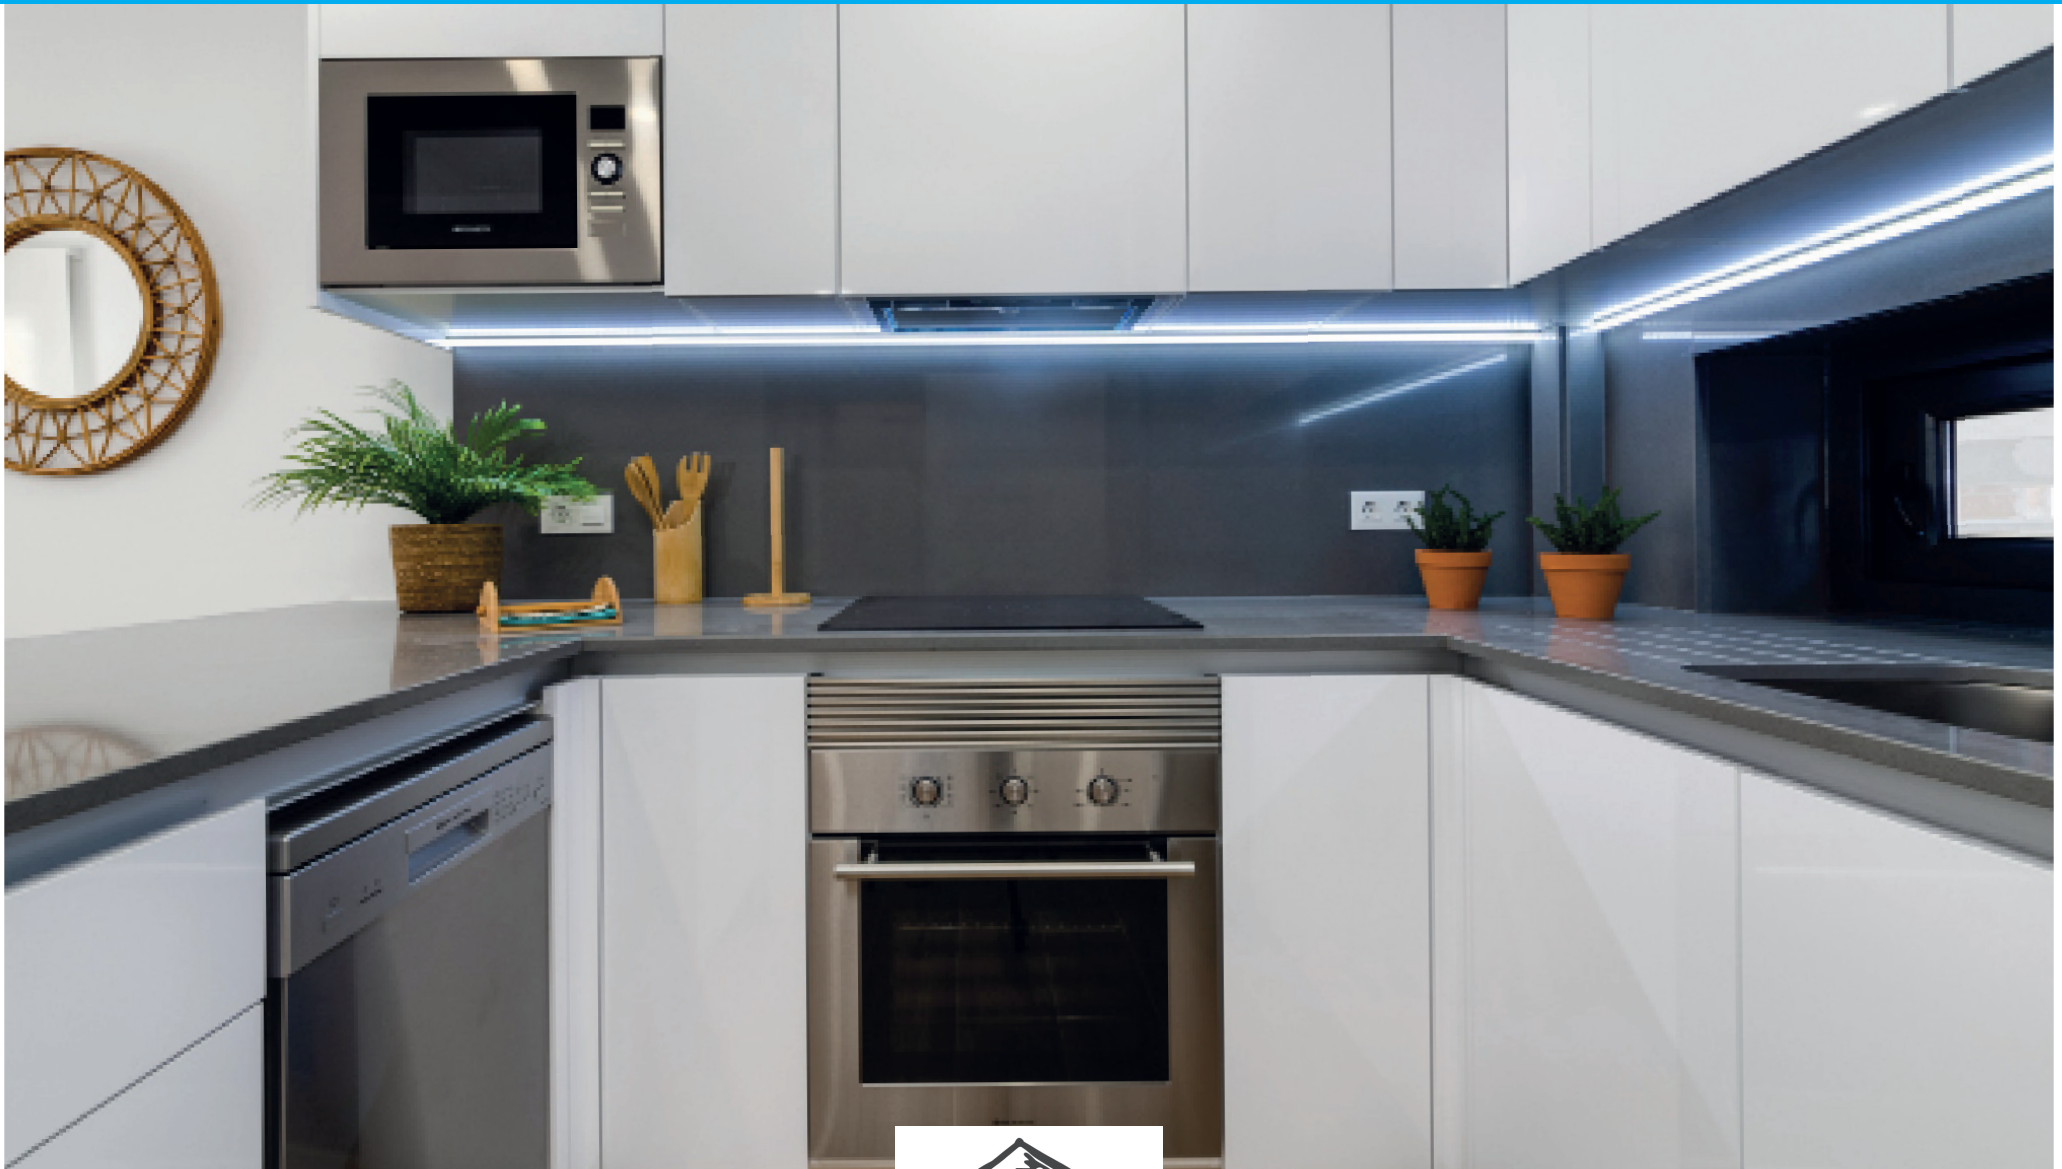

GAMA Home Appliances